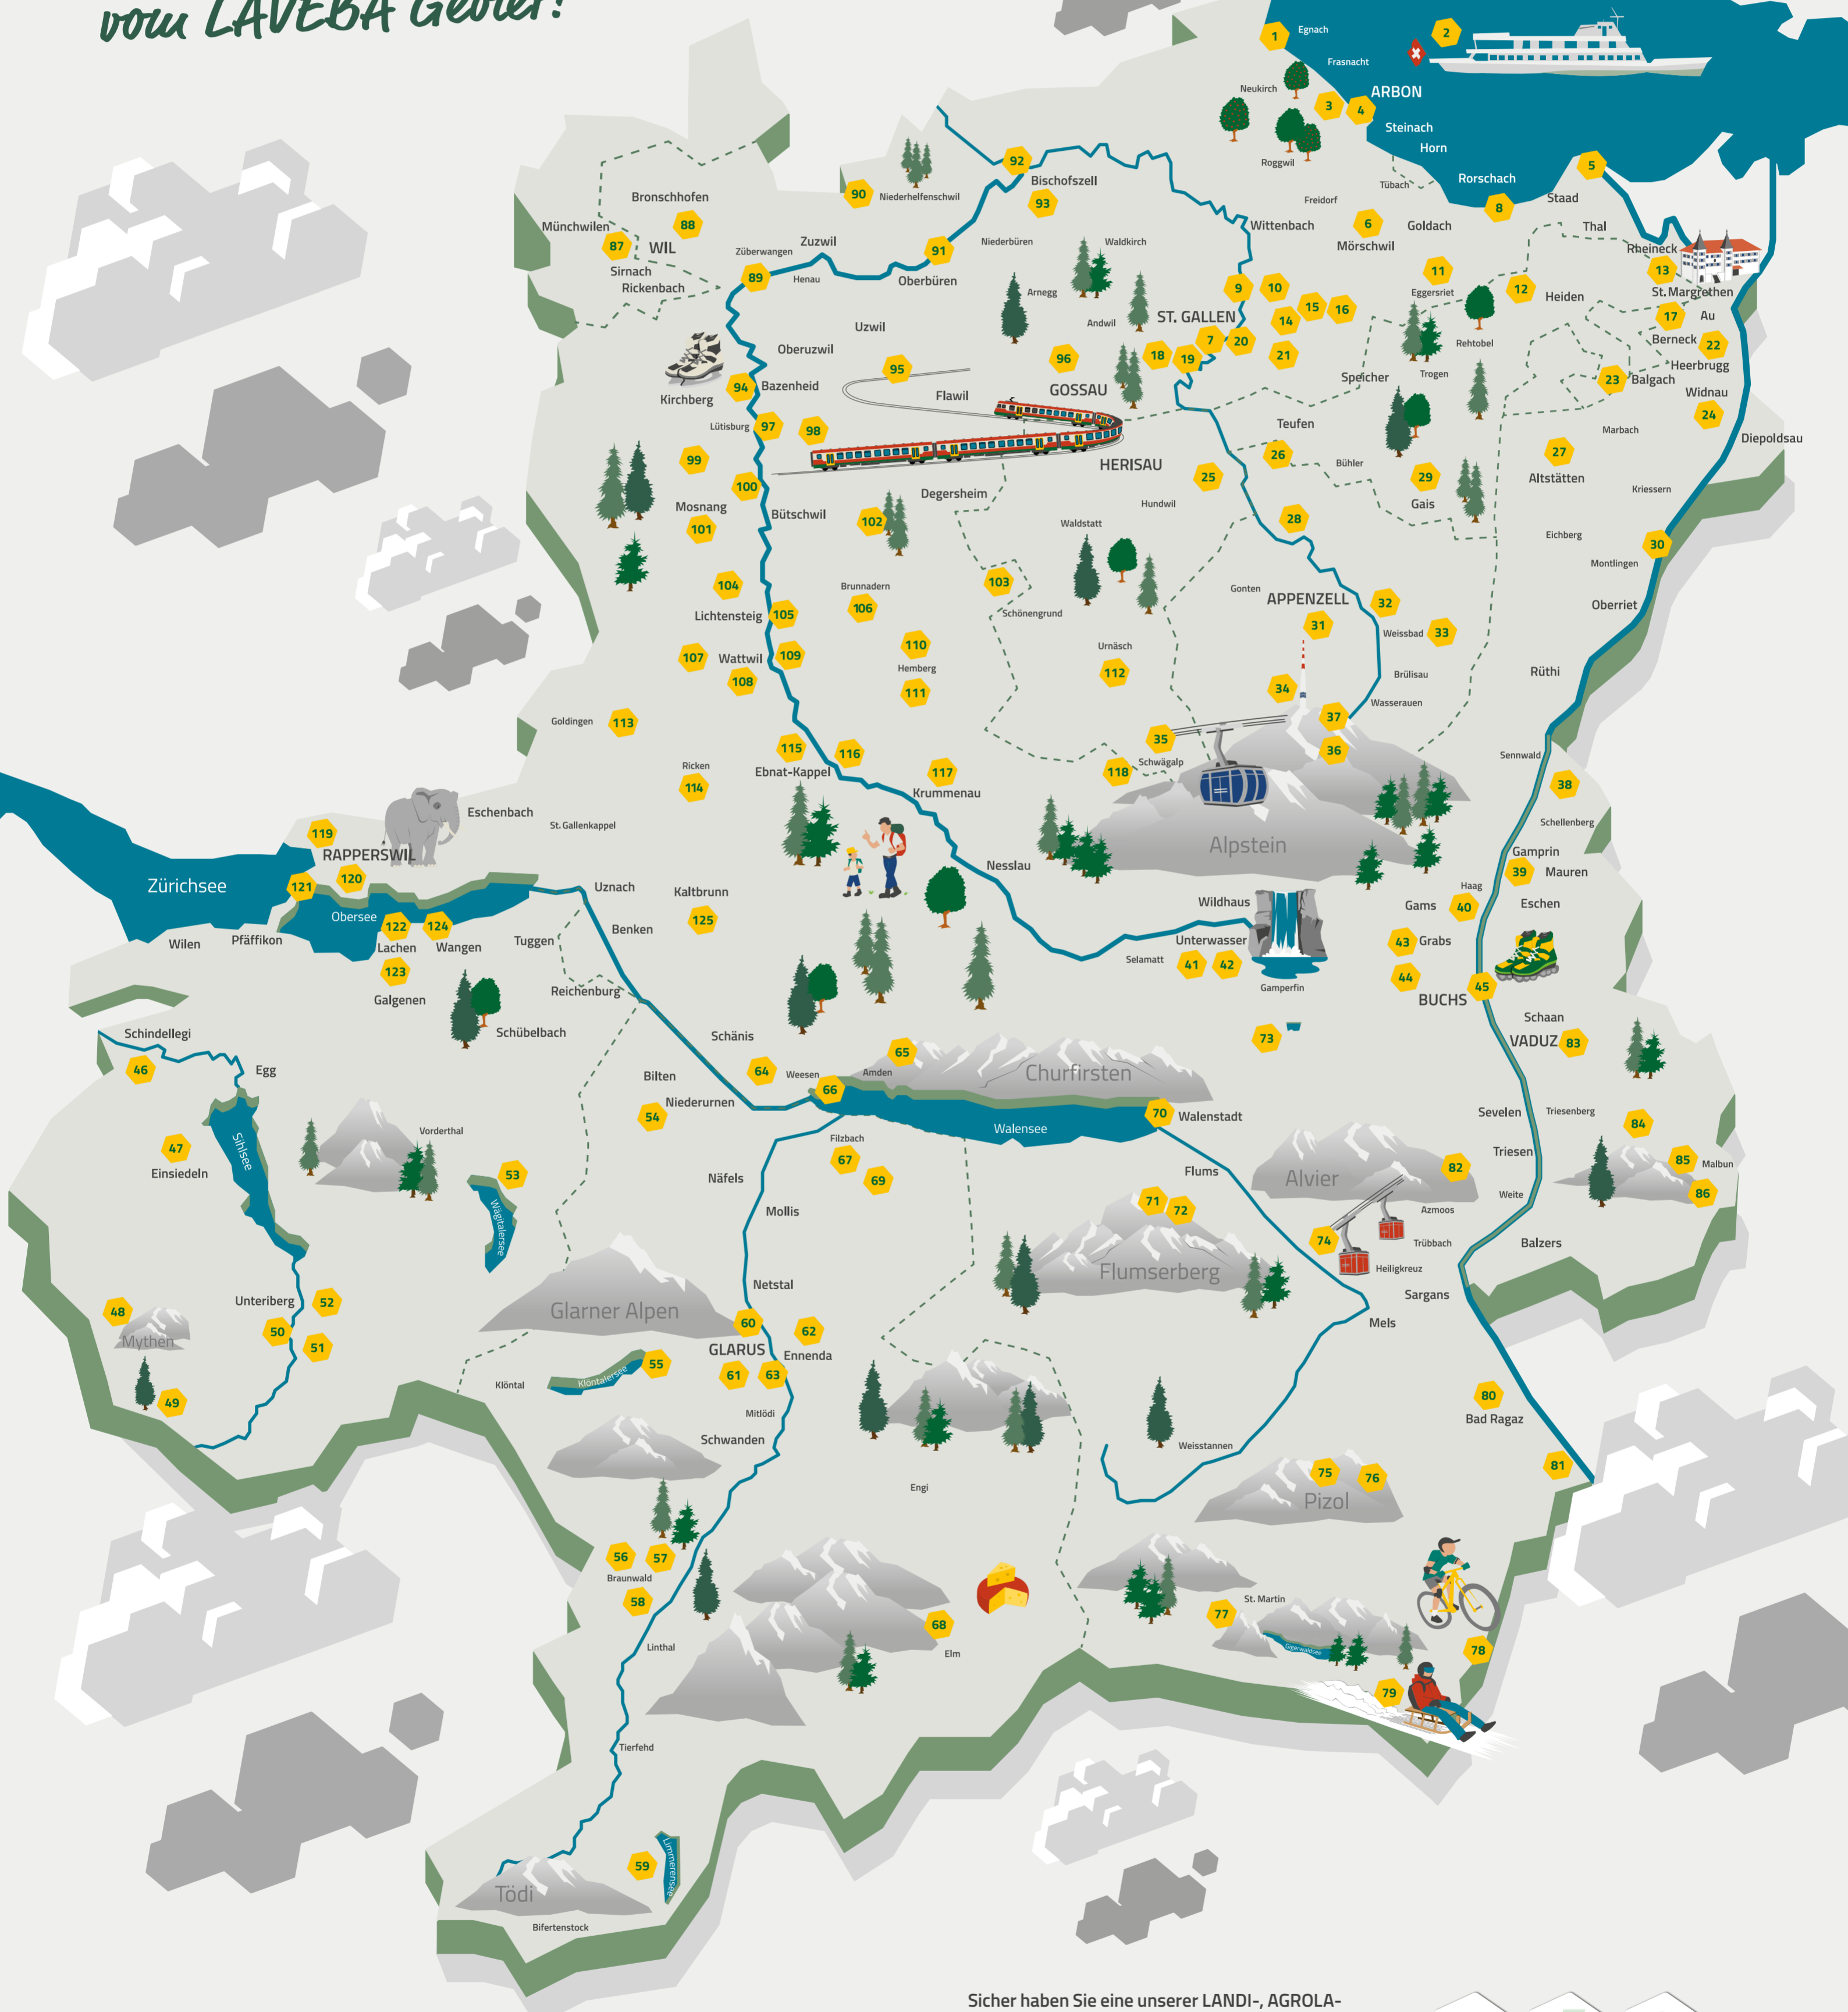

LAVEBA

Genossenschaftlich nachhaltig.

*Viel Spass beim Erkunden
vom LAVEBA Gebiet!*

Sicher haben Sie eine unserer LANDI-, AGROLA- oder LAVEBA Shop-Verkaufsstellen schon einmal gesehen. Wir sind gerne für Sie vor Ort präsent.

Zum Netzwerk der LAVEBA gehören über 30 LANDI Läden, 25 LAVEBA Shops und rund 70 AGROLA Tankstellen.

Unser Gebiet erstreckt sich vom Bodensee über das Fürstentum, Appenzellerland, Toggenburg und Rheintal bis ins Glarnerland und nach Aargau.

*Jetzt Standort in
Ihrer Nähe finden.*

125 JAHRE. ERLEBNISSE.

125 JAHRE. ERLEBNISSE.

Zur Feier des 125-Jahr-Jubiläums der LAVEBA laden wir Sie auf eine Reise durch das vielfältige LAVEBA Gebiet ein. Entdecken Sie spannende Erlebnisse, tauchen Sie ein in neue Abenteuer und profitieren Sie von exklusiven Angeboten.

- 1 Bluescht Veloutour**
Romanshorn (TG)
- 2 Bodensee-Schiffahrt**
diverse Abfahrtsorte
- 3 MoMö Museum**
Arbon (TG)
- 4 Seepromenade**
Arbon (TG)
- 5 Naturschutzgebiet Alter Rhein**
Thal (SG)

- 6 Frühstücksfreuden bei Füger**
Mörschwil, Steinach und St. Gallen (SG)
- 7 Beachmasters**
Rorschach (SG)
- 8 Erlebnisrundfahrt**
Rorschach (SG)
- 9 Faszination Bellinzona**
St. Gallen (SG)
- 10 Veloweg zum Bodensee**
St. Gallen (SG)